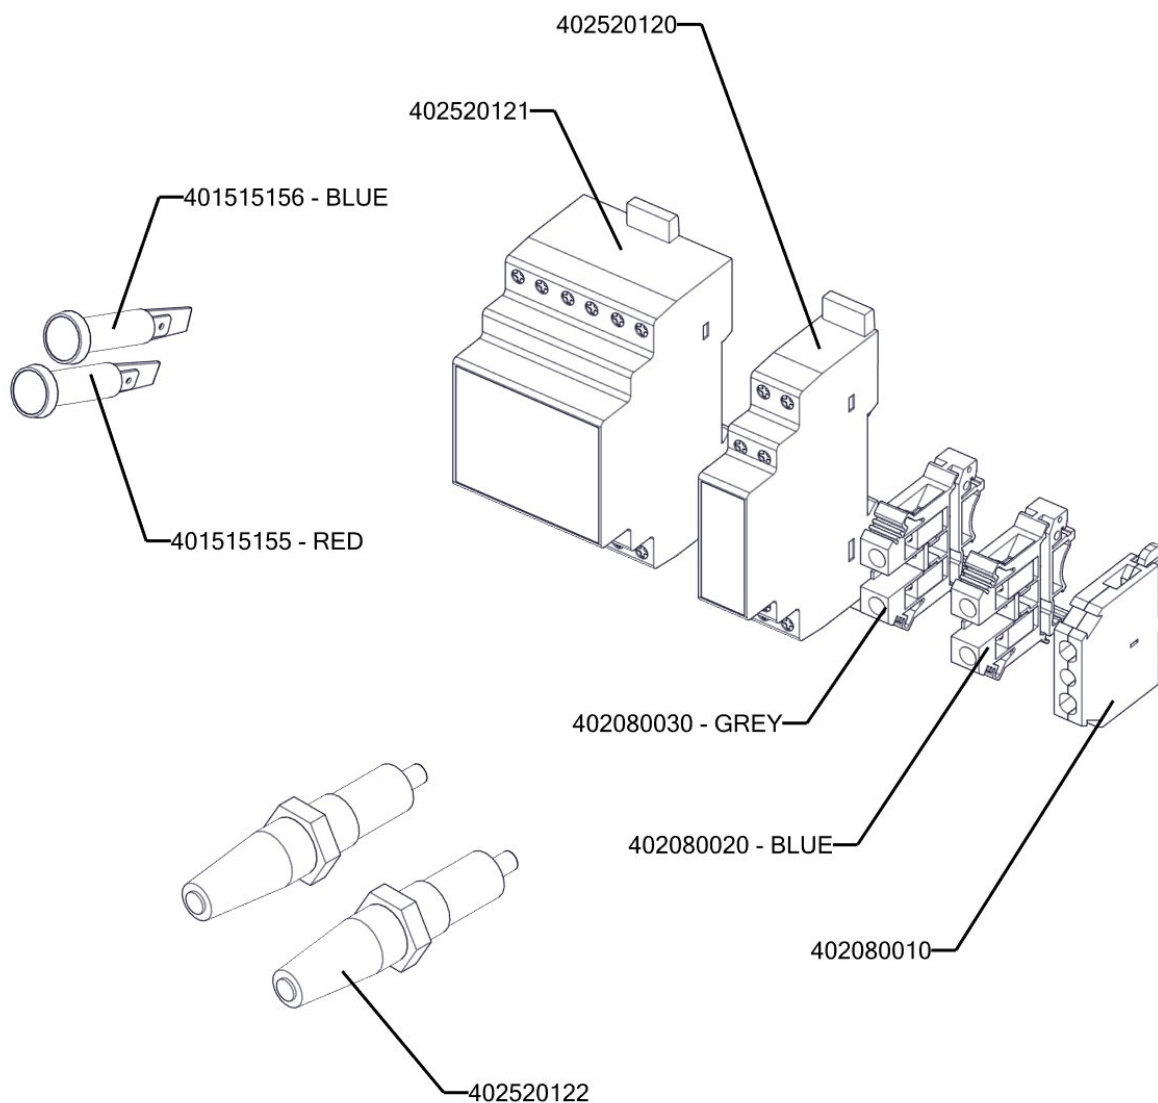

REDFOX 900
 BIQ 90/140 300 G AWF
 2022_06

REDFOX 900
 BIQ 90/140 300 G AWF - ND-A
 2022_06

REDFOX 900
BIQ 90/140 300 G AWF
2022_06

REDFOX 900
BIQ 90/140 300 G AWF
2022_06

Kód	Název
407812200	Noha stavitelná nerez + nerez noha
402590708	Regulační knoflík RF-900 mat E
402590710	Podložka regulačního knoflíku RF-900 mat
402594283	Samolep. etiketa BIQ G L900 REDFOX
402594252	Samolep. etiketa reostat BI-E REDFOX
402594046	Samolepící značka - šipka REDFOX
401515151	Kontrolka kulatá zelená LED L700
401515152	Kontrolka kulatá bílá LED L700
401515155	Kontrolka kulatá červená L700
401505000	Přepínač otočný T920-960 RM
401500552	Spínač červený prosvětlený
401500553	Spínač černý bez potisku IP65
408708207	Pružina krytu výpustě BIQ
404547250	Tryska č.3 vel. 250
404000020	Hořák BR-90 G
402511143	Termostat pojistný bimetalový 70°C 1fáz.
402501400	Termostat pracovní 30-90°C BM
402520100	Relé výkonové KDA 230V
401507102	Ventilátor 80x80x36mm 230V 1fáz.
402520000	Reostat SE 40/70
402512501	Presostat 0,45 bar
401590410	Elektroventil 1-cestný 180°
401509000	Plastová krytka vypínače FE
409085173	Hadice Calortec 100V 10/17mm
409085170	Hadice měřicí vysokotlaká M16x2//G1/4";300mm
529010131	madlo BIQ boční
407803040	Madlo roštu FP ECO
405000115	Rameno BR90 - napouštěcí otočné
404510017	Ventil plynový SIGMA 840 036
404510018	konektor pro SIGMA 840
529010129	mezikus pojistného ventilu
407803420	Pant BR 70/90 - čep pantu pravý 8 x závit M6- ND
407803425	Pant BR 70/90 - čep pantu levý 2 x závit M6- ND
408708205	Pružina pantu BR nová
409000210	Krytka kohoutu nerezová průměr 21/52 mm - výška 7mm
409800120	Ventil odvodušňovací automatický 1/2"
402525307	Vzorek - hořák pilotní s ionizační sondou
409003206	Kotel - kohout výpustný 2" - kotel - válcový
409003261	Kotel - vypouštěcí kohout duplikátoru 1/2 " chrom