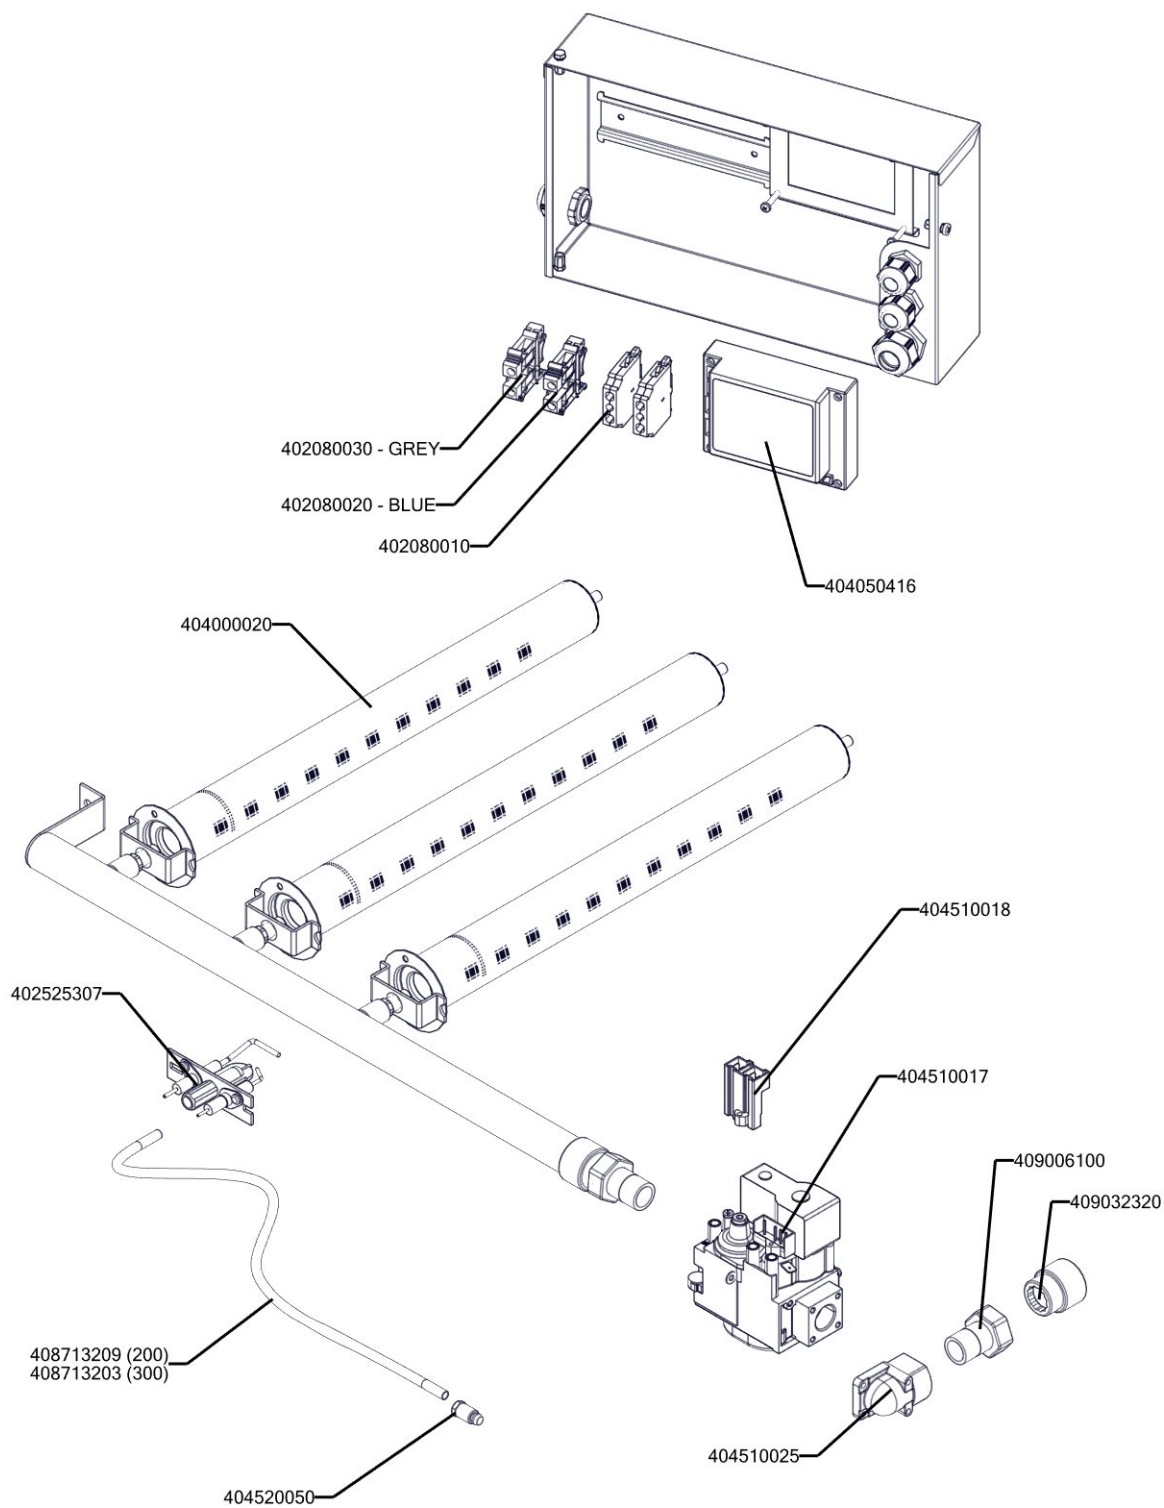

REDFOX 900
 BIQ 90/140 300 G AWF
 2022_06

REDFOX 900
 BIQ 90/140 300 G AWF - ND-A
 2022_06

REDFOX 900
BIQ 90/140 300 G AWF
2022_06

REDFOX 900
BIQ 90/140 300 G AWF
2022_06

Kód	Název
407812200	Noha stavitelná nerez + nerez noha
402590708	Regulační knoflík RF-900 mat E
402590710	Podložka regulačního knoflíku RF-900 mat
402594283	Samolep. etiketa BIQ G L900 REDFOX
402594252	Samolep. etiketa reostat BI-E REDFOX
402594046	Samolepící značka - šipka REDFOX
401515151	Kontrolka kulatá zelená LED L700
401515152	Kontrolka kulatá bílá LED L700
401515155	Kontrolka kulatá červená L700
401505000	Přepínač otočný T920-960 RM
401500552	Spínač červený prosvětlený
401500553	Spínač černý bez potisku IP65
408708207	Pružina krytu výpustě BIQ
404547250	Tryska č.3 vel. 250
404000020	Hořák BR-90 G
402511143	Termostat pojistný bimetalový 70°C 1fáz.
402501400	Termostat pracovní 30-90°C BM
402520100	Relé výkonové KDA 230V
401507102	Ventilátor 80x80x36mm 230V 1fáz.
402520000	Reostat SE 40/70
402512501	Presostat 0,45 bar
401590410	Elektroventil 1-cestný 180°
401509000	Plastová krytka vypínače FE
409085173	Hadice Calortec 100V 10/17mm
409085170	Hadice měřicí vysokotlaká M16x2//G1/4";300mm
529010131	madlo BIQ boční
407803040	Madlo roštu FP ECO
405000115	Rameno BR90 - napouštěcí otočné
404510017	Ventil plynový SIGMA 840 036
404510018	konektor pro SIGMA 840
529010129	mezikus pojistného ventilu
407803420	Pant BR 70/90 - čep pantu pravý 8 x závit M6- ND
407803425	Pant BR 70/90 - čep pantu levý 2 x závit M6- ND
408708205	Pružina pantu BR nová
409000210	Krytka kohoutu nerezová průměr 21/52 mm - výška 7mm
409800120	Ventil odvodušňovací automatický 1/2"
402525307	Vzorek - hořák pilotní s ionizační sondou
409003206	Kotel - kohout výpustný 2" - kotel - válcový
409003261	Kotel - vypouštěcí kohout duplikátoru 1/2 " chrom