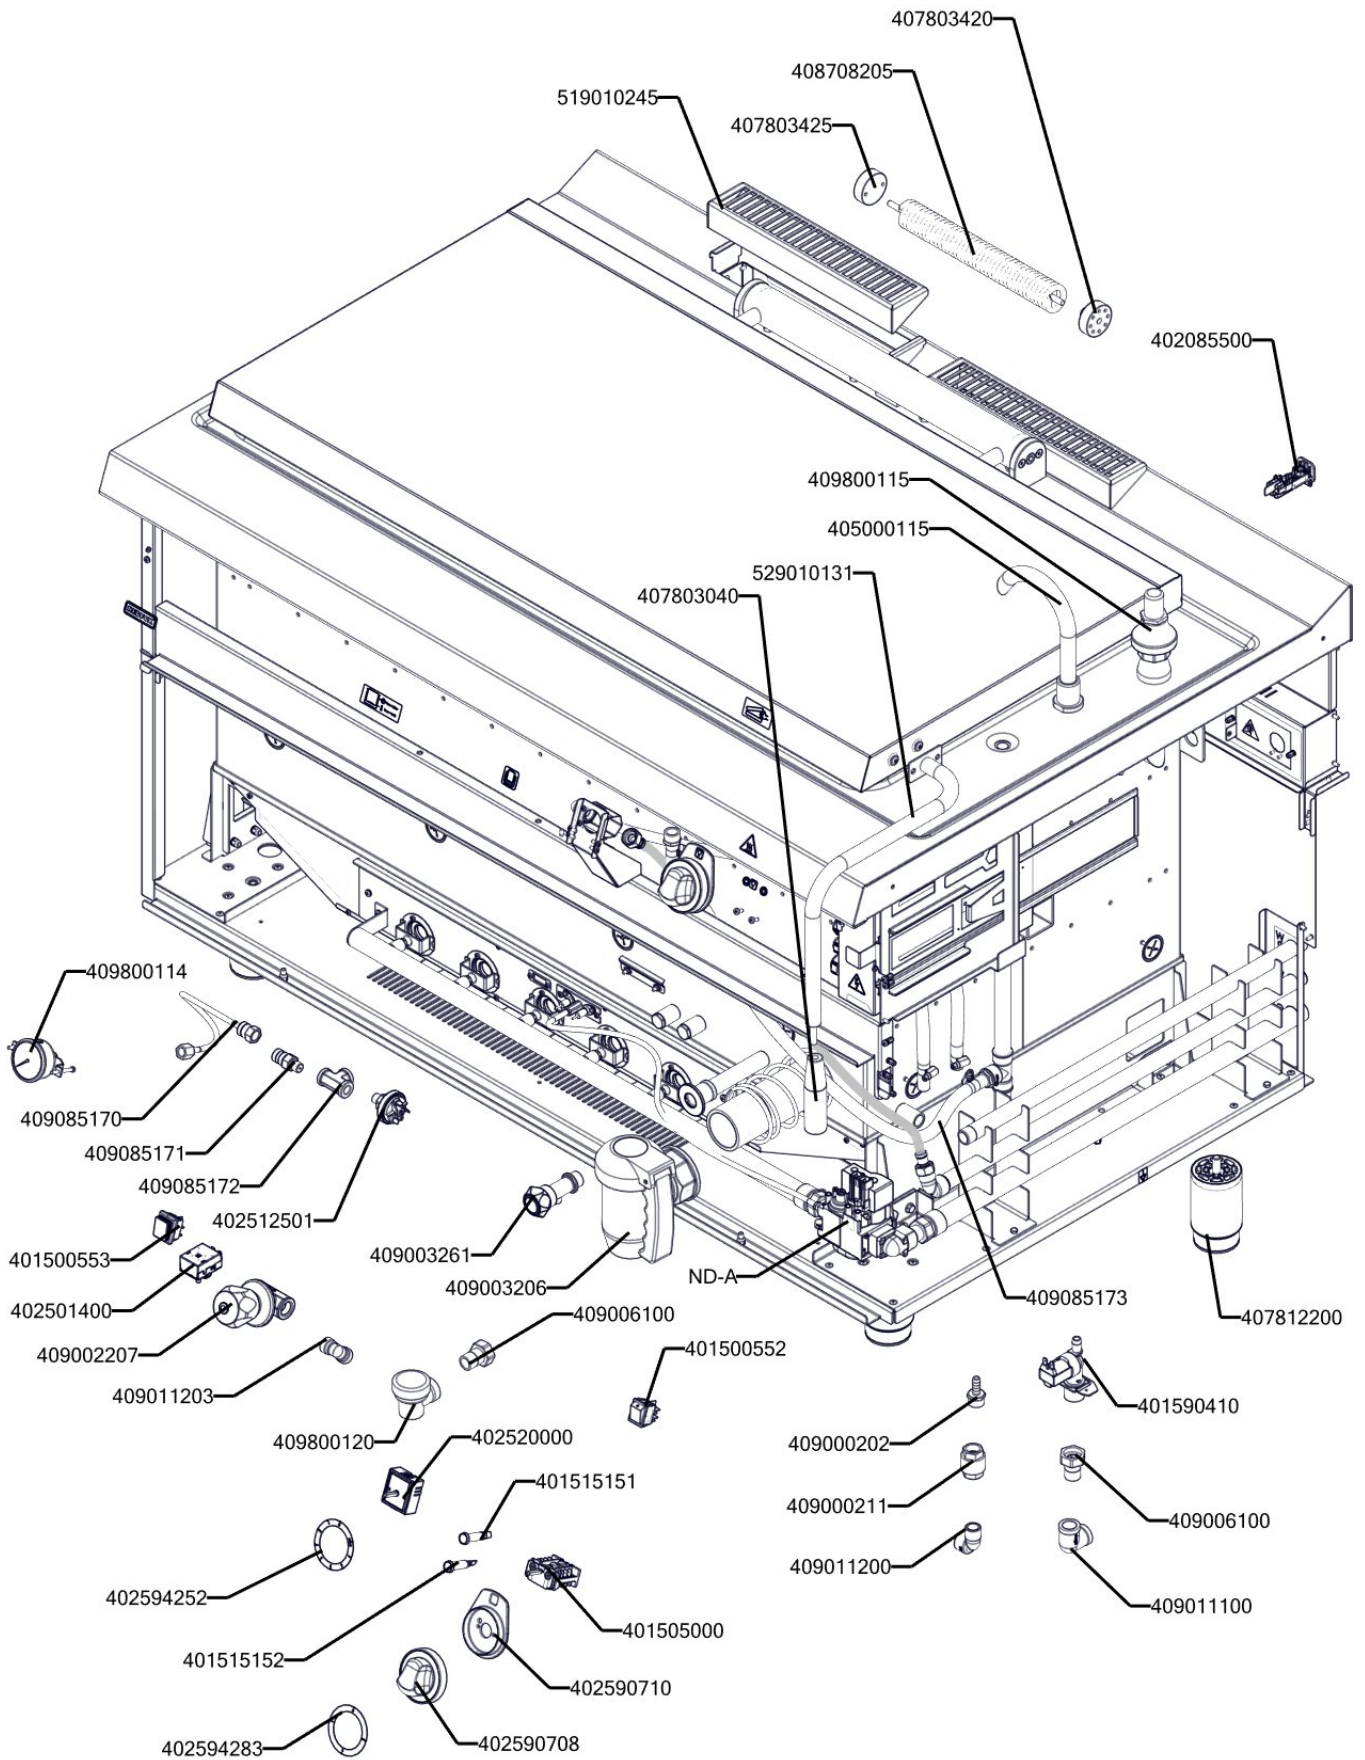

REDFOX 900
 BIQ 90/140 300 G AWF
 2022_06

REDFOX 900
 BIQ 90/140 300 G AWF - ND-A
 2022_06

REDFOX 900
BIQ 90/140 300 G AWF
2022_06

REDFOX 900
BIQ 90/140 300 G AWF
2022_06

Kód	Název
407812200	Noha stavitelná nerez + nerez noha
402590708	Regulační knoflík RF-900 mat E
402590710	Podložka regulačního knoflíku RF-900 mat
402594283	Samolep. etiketa BIQ G L900 REDFOX
402594252	Samolep. etiketa reostat BI-E REDFOX
402594046	Samolepící značka - šipka REDFOX
401515151	Kontrolka kulatá zelená LED L700
401515152	Kontrolka kulatá bílá LED L700
401515155	Kontrolka kulatá červená L700
401505000	Přepínač otočný T920-960 RM
401500552	Spínač červený prosvětlený
401500553	Spínač černý bez potisku IP65
408708207	Pružina krytu výpustě BIQ
404547250	Tryska č.3 vel. 250
404000020	Hořák BR-90 G
402511143	Termostat pojistný bimetalový 70°C 1fáz.
402501400	Termostat pracovní 30-90°C BM
402520100	Relé výkonové KDA 230V
401507102	Ventilátor 80x80x36mm 230V 1fáz.
402520000	Reostat SE 40/70
402512501	Presostat 0,45 bar
401590410	Elektroventil 1-cestný 180°
401509000	Plastová krytka vypínače FE
409085173	Hadice Calortec 100V 10/17mm
409085170	Hadice měřicí vysokotlaká M16x2//G1/4";300mm
529010131	madlo BIQ boční
407803040	Madlo roštu FP ECO
405000115	Rameno BR90 - napouštěcí otočné
404510017	Ventil plynový SIGMA 840 036
404510018	konektor pro SIGMA 840
529010129	mezikus pojistného ventilu
407803420	Pant BR 70/90 - čep pantu pravý 8 x závit M6- ND
407803425	Pant BR 70/90 - čep pantu levý 2 x závit M6- ND
408708205	Pružina pantu BR nová
409000210	Krytka kohoutu nerezová průměr 21/52 mm - výška 7mm
409800120	Ventil odvodušňovací automatický 1/2"
402525307	Vzorek - hořák pilotní s ionizační sondou
409003206	Kotel - kohout výpustný 2" - kotel - válcový
409003261	Kotel - vypouštěcí kohout duplikátoru 1/2 " chrom